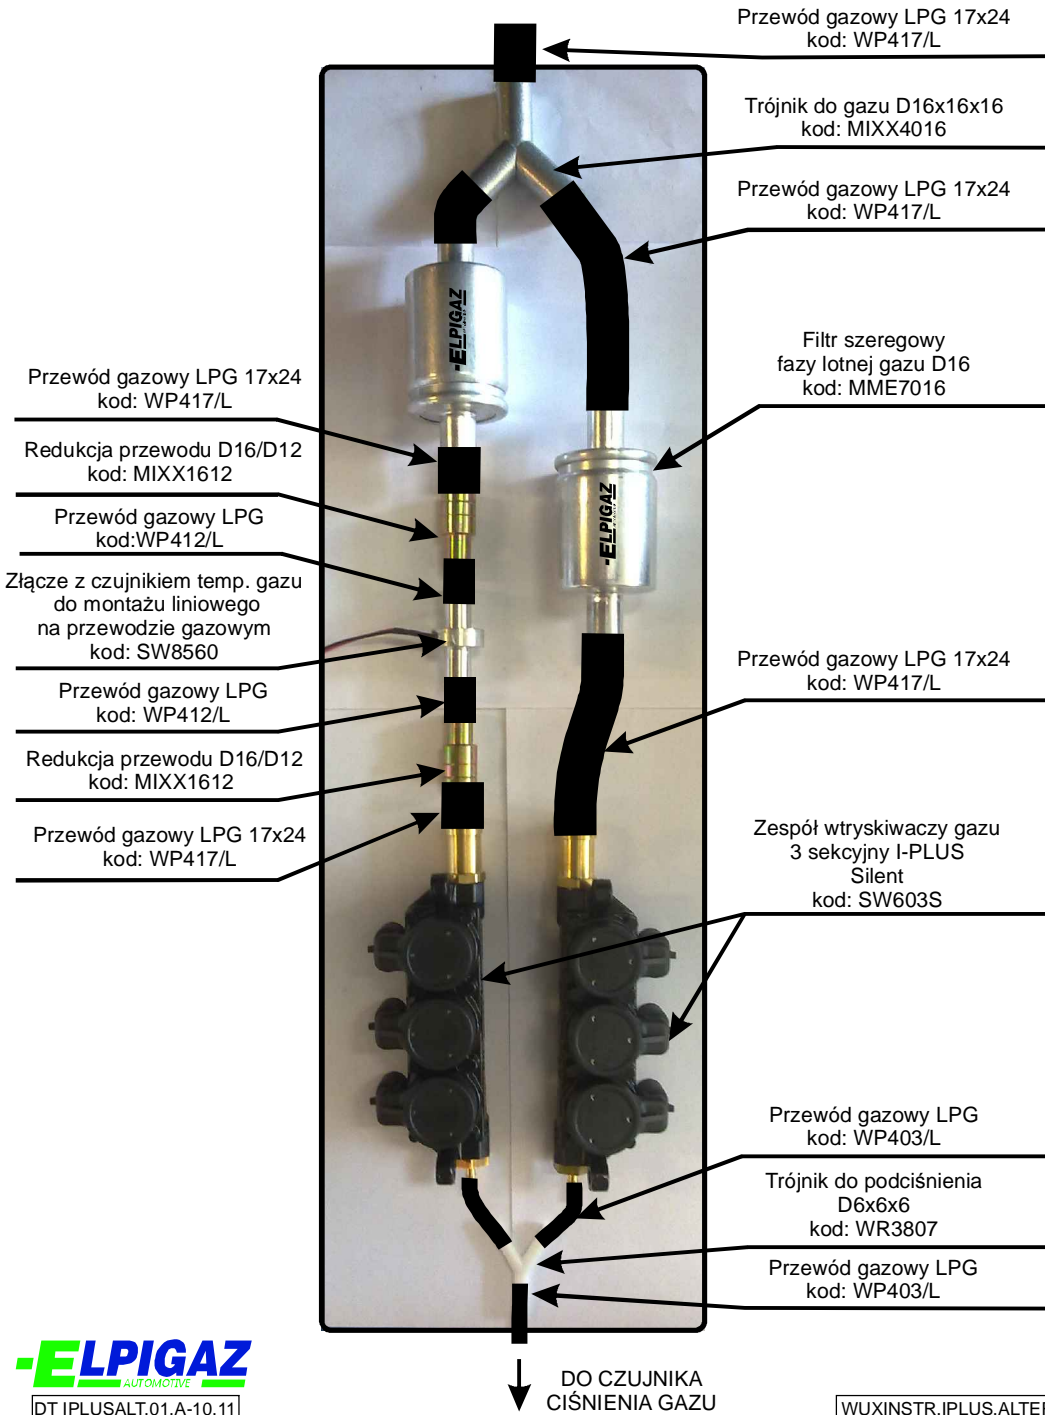

# SCHEMAT PODŁĄCZENIA WTRYSKIWACZY I-PLUS DLA SILNIKA 6 CYLINDROWEGO